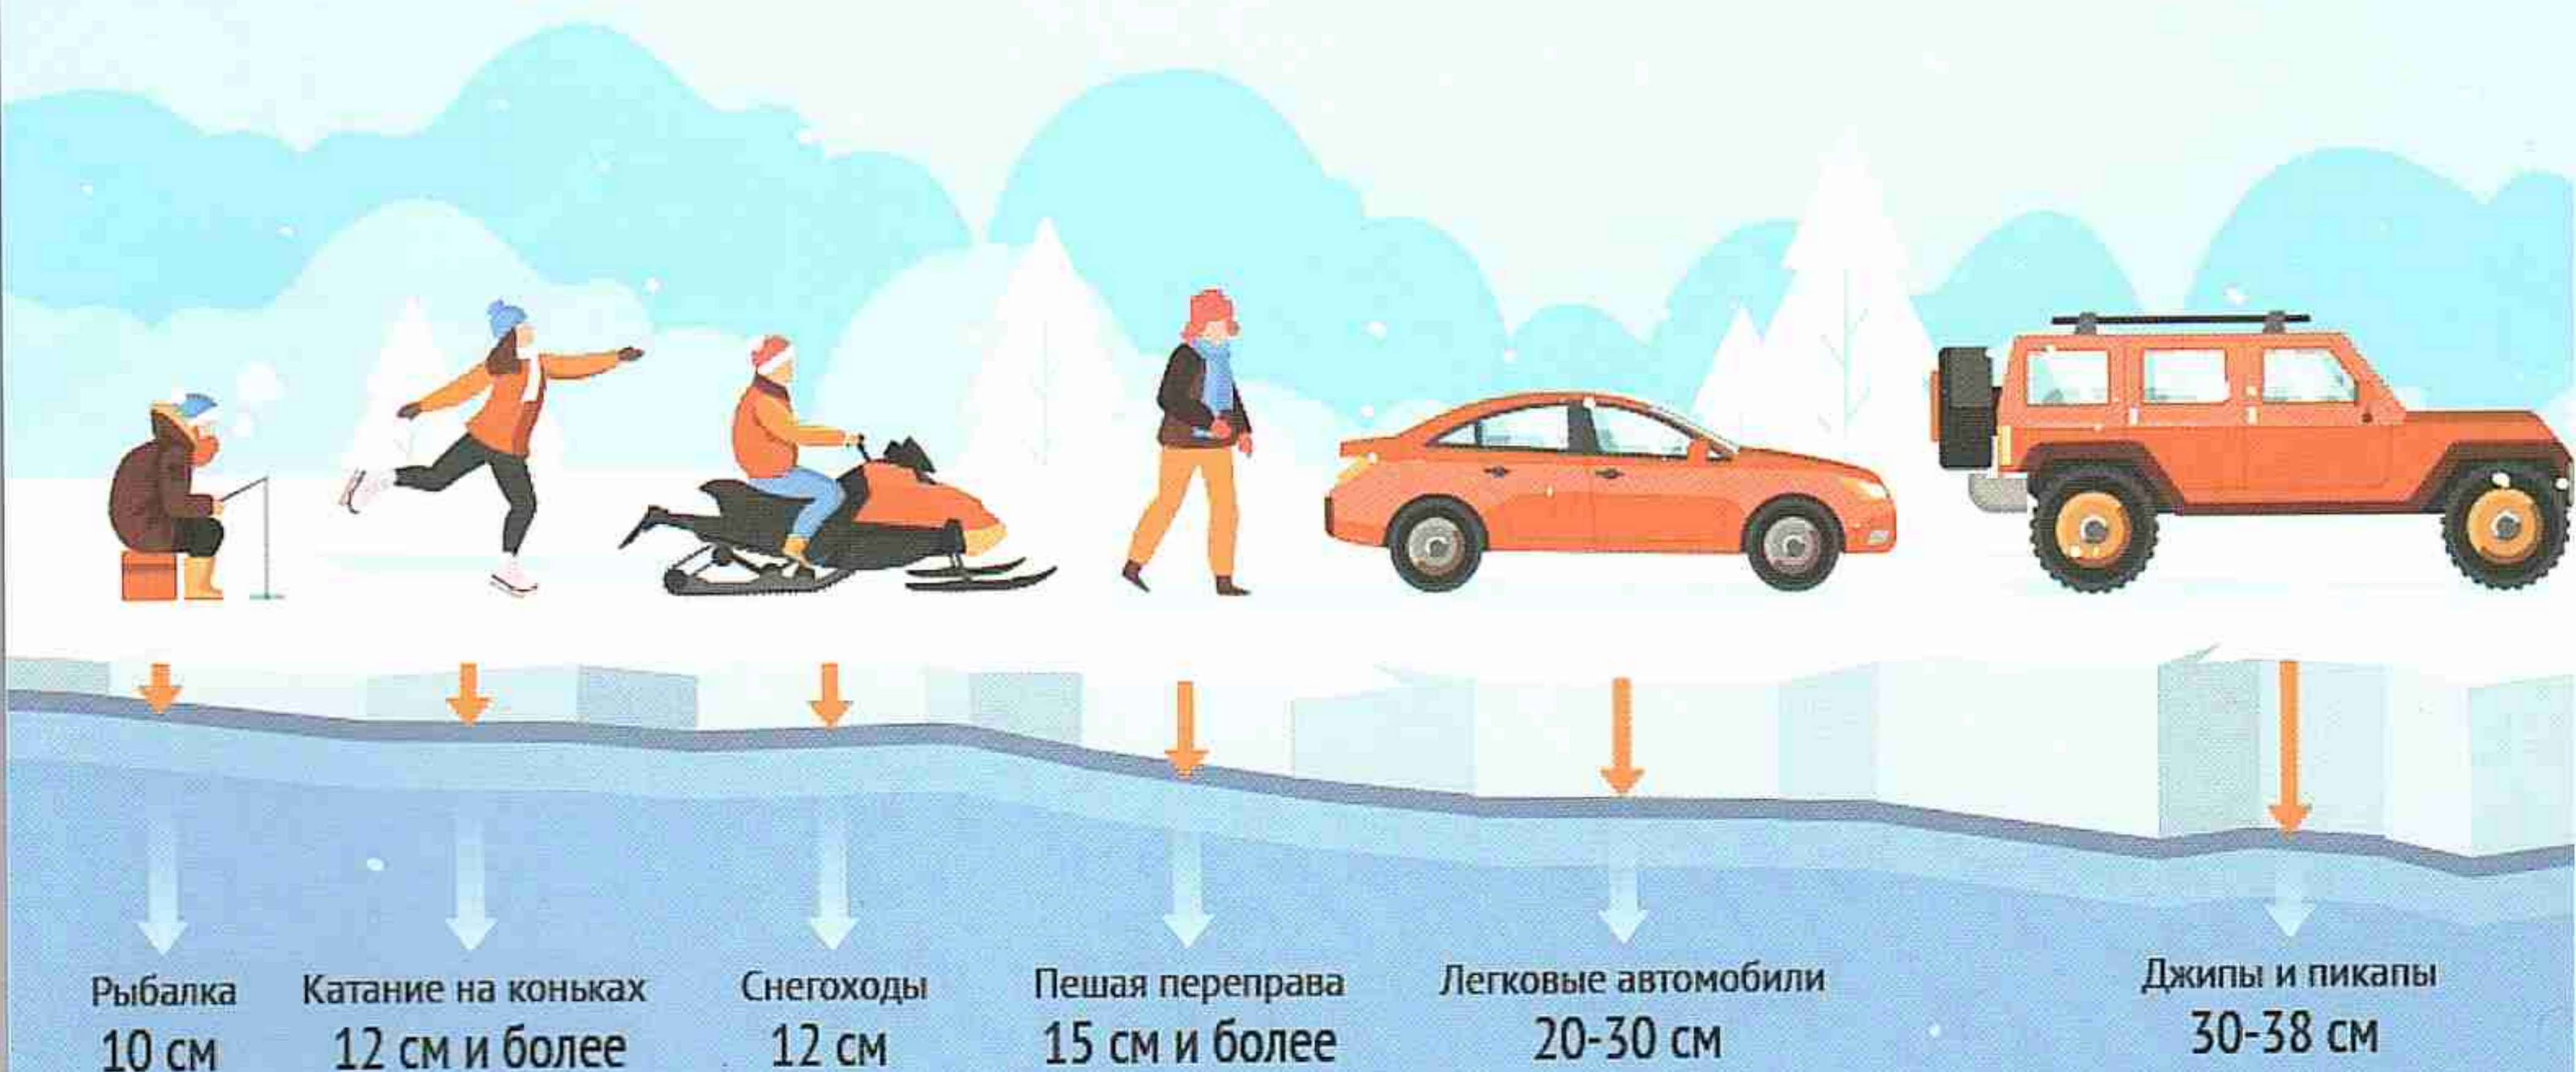

ИНФОРМИРУЕТ

ВЫХОД НА ЛЁД СМЕРТЕЛЬНО ОПАСЕН! БЕРЕГИТЕ СВОИХ ДЕТЕЙ!

БЕЗОПАСНАЯ ТОЛЩИНА ЛЬДА

Перемещение по льду толщиной менее 7 см опасно!

112

единый номер вызова экстренных служб